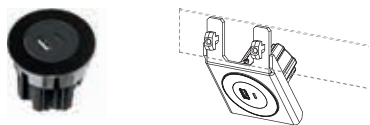

Table suspendue avec plateau rectangulaire pivotant 360°.
L.40 cm.

Accessoires

Porte manteau.

Porte revues.

Électrification

VERSADOT - 1 x USB 'Type C' 5V - 1 x USB 'Type A' 5V - Support pour fixation au structure inclus - Câble d'alimentation non inclus.