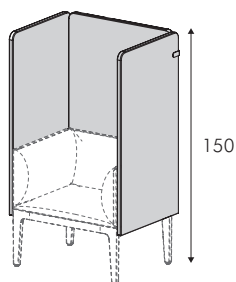

Cuir

Cat. PX

Cuir fleur corrigé

Cat. X

Elmosoft

Montana

ABAQUE

Fauteuil 1 place.
L. 80 cm.

Canapé 2 places.
L. 140 cm.

Canapé 2 places.
L. 160 cm.

canapés avec accrochages et kits de panneaux de séparation

Fauteuil 1 place.
L. 80 cm.
Préparé pour le accrochage des panneaux.

Panneau de séparation.
Ht. 118 cm.

Canapé 2 places.
L. 140 cm.
Préparé pour le accrochage des panneaux.

Panneau de séparation.
Ht. 118 cm.

Canapé 2 places.
L. 160 cm.
Préparé pour le accrochage des panneaux.

Composition de 2 canapés 2 places.
L.140 cm.
Préparé pour le accrochage des panneaux.