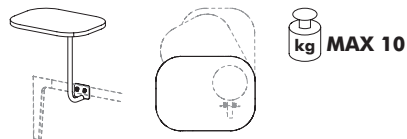

Table suspendue avec plateau rectangulaire pivotant 360°.
L.40 cm.