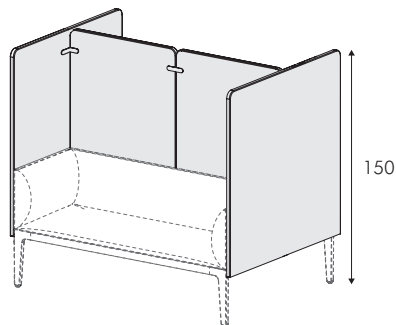

Canapé 2 places.
L. 140 cm.
Préparé pour le accrochage des panneaux.

Panneau de séparation.
Ht. 118 cm.

Canapé 2 places.
L. 160 cm.
Préparé pour le accrochage des panneaux.

Composition de 2 canapés 2 places.
L.140 cm.
Préparé pour le accrochage des panneaux.

Composition de 2 canapés 2 places.
L. 160 cm.
Préparé pour le accrochage des panneaux.

Panneau de séparation. Ht. 118 cm.

Panneau de séparation. Ht. 118 cm.

Panneau de séparation. Ht. 118 cm.

Tables

Table suspendue avec plateau circulaire.
L. 35 cm.

Table suspendue avec plateau rectangulaire pivotant 360°.
L.40 cm.

Accessoires

Porte manteau.

Porte revues.

Électrification

VERSADOT - 1 x USB 'Type C' 5V - 1 x USB 'Type A' 5V - Support pour fixation au structure inclus - Câble d'alimentation non inclus.