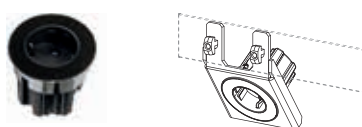

2 USB 5V (A+C)

VERSADOT - 1 x POWER - Support pour fixation au structure inclus - Câble d'alimentation non inclus.