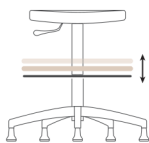

### CARATTERISTICHE TECNICHE

seduta girevole a tondello con seduta in multistrato di faggio, verniciato naturale. Disponibile nella versione bassa con ruote oppure versione alta con base su piedini e poggia piedi.

poggia piedi in alluminio pressofuso verniciato, antiscivolo, regolabile in altezza.

elevazione in altezza mediante pompa a gas. Permette un'escursione di 13 cm nella versione con ruote e 26 cm nella versione con piedini.