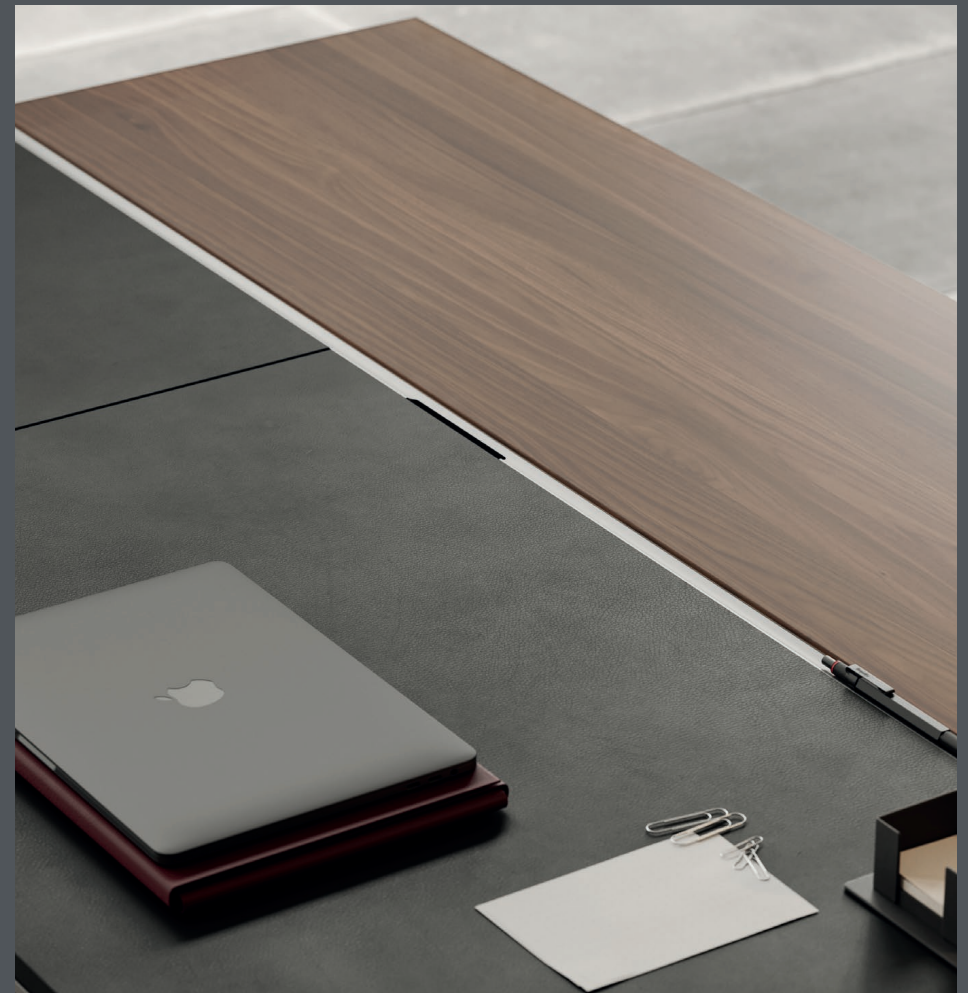

Ono Panel
Piano in legno noce con sliding top rivestito
in ecopelle Skill PGNE.
Profilo in alluminio spazzolato.

Ono Panel
Walnut veneer top with Skill PGNE eco-
leather upholstered sliding top.
Brushed aluminium profile.

Ono Panel
Plateau en bois noyer avec plateau
coulissant revêtu en simili-cuir Skill PGNE.
Profil en aluminium brossé.