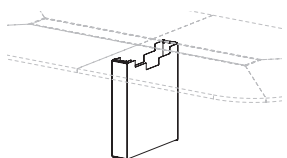

### AC - Muretto passaggio cavi in acciaio - Steel cable tower leg - Pied pour passage des câbles en acier

**ZGBI - Verniciato goffrato bianco**  
White embossed painted  
Verni gaufré blanc  
RAL 9010