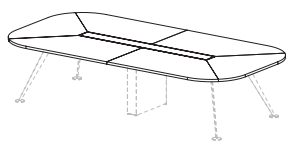

## Piano in melaminico per tavolo riunione P. 160/180 cm

Melamine top for D. 63" - 70"7/8 meeting table

Plateau en mélamine pour table réunion P. 160/180 cm

sp./th. 25 mm