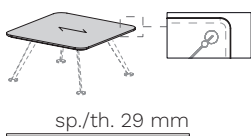

W - Legno - Veneer - Bois

WBI - Frassino bianco
White ash
Frêne blanc

WNS - Noce scuro
Dark walnut
Noyer foncé

WFN - Frassino nero
Black ash
Frêne noir