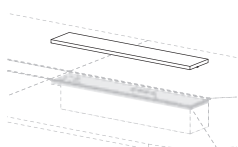

M - Insetto centrale in melaminico - Melamine central insert - Insert central en mélamine

MBI - Bianco
White - Blanc

MTR - Tortora
Dove - Gris taupe

MCE - Cemento
Concrete - Béton
TEXTURE MATERICA
TEXTURED EFFECT

MOB - Olmo chiaro
Light elm
Orme clair

MRO - Rovere
Oak - Chêne

MNC - Noce
Walnut - Noyer

MFN - Frassino nero
Black ash
Frêne noir

MNV - Nero velluto
Black velvet
Velours noir