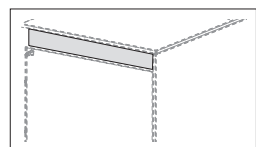

MET - Profilo frontale decorativo in metallo - Metal decorative front profile - Profil frontal décoratif en métal

**ZGBI - Verniciato
goffrato bianco**
White embossed
painted
Verni gaufré blanc
RAL 9010

**ZBR - Verniciato
bronzo**
Bronze painted
Verni bronze

**ZGNE - Verniciato
goffrato nero**
Black embossed
painted
Verni gaufré noir
RAL 9005

ZIL - Acciaio lucido
Polished steel
Acier poli

LA99: per richiedere disponibilità e prezzi rivolgersi al customer service.

LA99: for availability and prices please contact customer service.

LA99: pour toute question relative aux disponibilités et aux prix, veuillez contacter le service client.