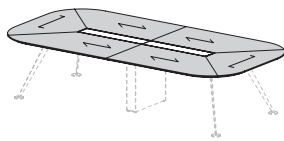

## Piano in legno per tavolo riunione P. 160/180 cm

Veneer top for D. 63" - 70"7/8 meeting table

Plateau en bois pour table réunion P. 160/180 cm

sp./th. 29 mm