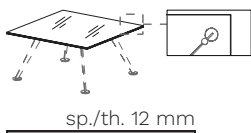

V - Vetro - Glass - Verre

V00 - Vetro trasparente
Clear glass
Verre transparent

VFM - Vetro fumè
Smoked glass
Verre fumè