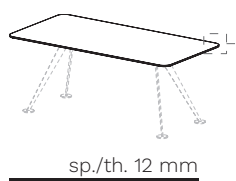

HL - Hpl

HLCB - Calacatta bianco
White Calacatta
Calacatta blanc

HLMZ - Marmo zebra marrone
Brown zebra marble
Marbre marron zébré