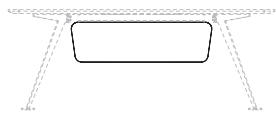

Spike

Gonna

Modesty panel
Voile de fond