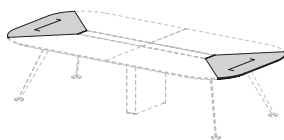

sp./th. 29 mm

W - Estensioni in legno - Veneer extensions - Extensions en bois

WBI - Frassino bianco
White ash
Frêne blanc

WNS - Noce scuro
Dark walnut
Noyer foncé

WFN - Frassino nero
Black ash
Frêne noir