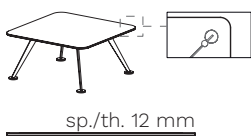

HL - Hpl

HLCB - Calacatta bianco
White Calacatta
Calacatta blanc

HLMZ - Marmo zebra marrone
Brown zebra marble
Marbre marron zébré