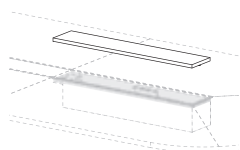

LA - Insetto centrale laccato opaco - Matt lacquered central insert - Insert central laqué mat

LABI - Bianco
White - Blanc
RAL 9016

LANE - Nero
Black - Noir
RAL 9011