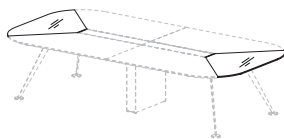

sp./th. 12 mm

V - Estensioni in vetro - Glass extensions - Extensions en verre

VØØ - Vetro trasparente
Clear glass
Verre transparent

VFM - Vetro fumè
Smoked glass
Verre fumè