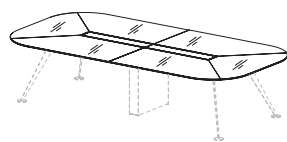

## Piano in vetro per tavolo riunione P. 160/180 cm

Glass top for D. 63" - 70"7/8 meeting table

Plateau en verre pour table réunion P. 160/180 cm

sp./th. 12 mm