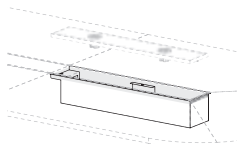

AC - Vasca in acciaio - Steel cable tray - Goulotte câblage en acier

ZGBI - Verniciato goffrato bianco
White embossed painted
Verni gaufré blanc
RAL 9010

ZGNE - Verniciato goffrato nero
Black embossed painted
Verni gaufré noir
RAL 9005