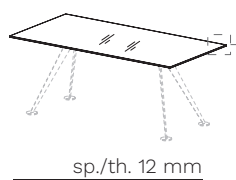

V - Vetro - Glass - Verre

V00 - Vetro trasparente
Clear glass
Verre transparent

VFM - Vetro fumè
Smoked glass
Verre fumè