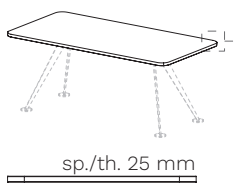

AC - Acciaio - Steel - Acier

ZGBI - Verniciato goffrato bianco
White embossed painted
Verni gaufré blanc
RAL 9010

ZBR - Verniciato bronzo
Bronze painted
Verni bronze

ZGNE - Verniciato goffrato nero
Black embossed painted
Verni gaufré noir
RAL 9005

ZCR - Cromo
Chrome - Chrome

Piano scrivania
Desk top
Plateau bureau

M - Melaminico - Melamine - Mélamine

MBI - Bianco
White - Blanc

MTR - Tortora
Dove - Gris taupe

MCE - Cemento
Concrete - Béton
TEXTURE MATERICA
TEXTURED EFFECT

MOB - Olmo chiaro
Light elm
Orme clair

MRO - Rovere
Oak - Chêne

MNC - Noce
Walnut - Noyer

MFN - Frassino nero
Black ash
Frêne noir

MNV - Nero velluto
Black velvet
Velours noir