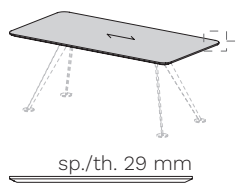

W - Legno - Veneer - Bois

WBI - Frassino bianco
White ash
Frêne blanc

WNS - Noce scuro
Dark walnut
Noyer foncé

WFN - Frassino nero
Black ash
Frêne noir