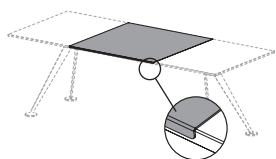

Sottomano in ecopelle

Eco-leather desk pad
Sous-main en simili-cuir

Cat. D (Skill) - Ecopelle - Eco-leather - Simili-cuir

LA99: per richiedere disponibilità e prezzi rivolgersi al customer service.

LA99: for availability and prices please contact customer service.

LA99: pour toute question relative aux disponibilités et aux prix, veuillez contacter le service client.