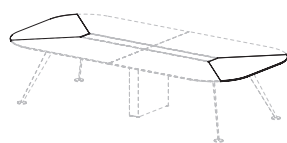

LA - Insetto centrale laccato opaco - Matt lacquered central insert - Insert central laqué mat

LABI - Bianco
White - Blanc
RAL 9016

LANE - Nero
Black - Noir
RAL 9011

sp./th. 12 mm

HL - Estensioni in Hpl - Hpl extensions - Extensions en Hpl

HLCB - Calacatta bianco
White Calacatta
Calacatta blanc

HLMZ - Marmo zebra marrone
Brown zebra marble
Marbre marron zébré