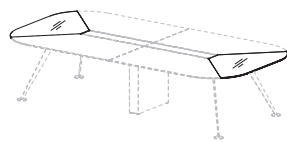

sp./th. 12 mm

V - Estensioni in vetro - Glass extensions - Extensions en verre

VØØ - Vetro trasparente
Clear glass
Verre transparent

VFM - Vetro fumè
Smoked glass
Verre fumè