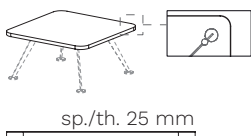

Spike

Struttura tavolo caffè
Coffee table structure
Structure table basse

AC - Acciaio - Steel - Acier

ZGBI - Verniciato goffrato bianco
White embossed painted
Verni gaufré blanc
RAL 9010

ZBR - Verniciato bronzo
Bronze painted
Verni bronze

ZGNE - Verniciato goffrato nero
Black embossed painted
Verni gaufré noir
RAL 9005

ZCR - Cromo
Chrome - Chrome

Piano tavolo caffè
Coffee table top
Plateau table basse

M - Melaminico - Melamine - Mélamine

MBI - Bianco
White - Blanc

MTR - Tortora
Dove - Gris taupe

MCE - Cemento
Concrete - Béton
TEXTURE MATERICA
TEXTURED EFFECT

MOB - Olmo chiaro
Light elm
Orme clair

MRO - Rovere
Oak - Chêne

MNC - Noce
Walnut - Noyer

MFN - Frassino nero
Black ash
Frêne noir

MNV - Nero velluto
Black velvet
Velours noir