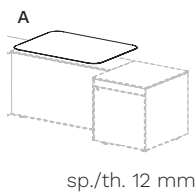

### HL - Hpl

HLCB - Calacatta  
bianco  
White Calacatta  
Calacatta blanc

HLMZ - Marmo  
zebra marrone  
Brown zebra marble  
Marbre marron zébré

VV - Vetro acidato lato superiore, verniciato lato inferiore - Etched glass upper side, painted under side - Verre dépoli en côté supérieur et verni en côté inférieur