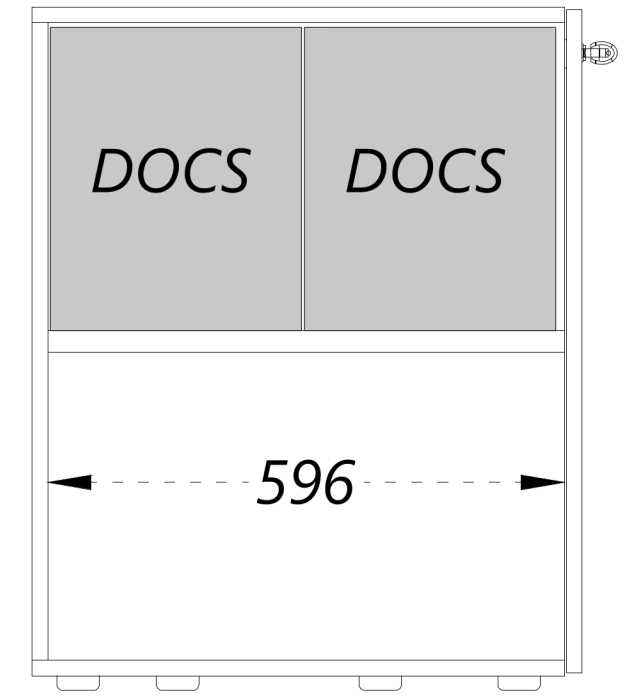

PROFONDITA' 40

FREE STANDING FINO H 232,8 CM

FREE STANDING UP TO 232,8 CM / FREE STANDING JUSQU'A' 232,8 CM

FREE STANDING BIS 232,8 CM / FREE STANDING ASTA 232,8 CM

40

PROFONDITA' 63,5

63,5

NUOVO SISTEMA DI MONTAGGIO

NEW ASSEMBLY SYSTEM / NOUVEAU SYSTÈME DE MONTAGE

NEUES MONTAGESYSTEM / NUEVO SISTEMA DE MONTAJE

19' 
QUICK ASSEMBLY

SCHIENA SP. 1,8 cm RETROFINITA

*Finished back th. 1,8 cm
Dos de finition ep. 1,8 cm
Volle Rückwand D. 1,8 cm
Espalda acabada es. 1,8 cm*

*Metal plinth frame H. 2,8 cm
Socle à châssis en métal H. 2,8 cm
Sockel aus Metall H. 2,8 cm
Plinto con chasis de metal H. 2,8 cm*

STANDARD

MM01

OPTIONAL

MM01

OPTIONAL

MM02