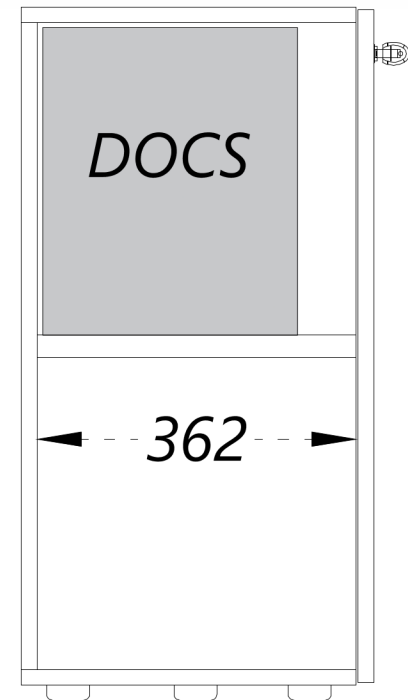

PROFONDITA' 40

FREE STANDING FINO H 232,8 CM

FREE STANDING UP TO 232,8 CM / FREE STANDING JUSQU'A' 232,8 CM

FREE STANDING BIS 232,8 CM / FREE STANDING ASTA 232,8 CM

40

PROFONDITA' 63,5

63,5

NUOVO SISTEMA DI MONTAGGIO

NEW ASSEMBLY SYSTEM / NOUVEAU SYSTÈME DE MONTAGE

NEUES MONTAGESYSTEM / NUEVO SISTEMA DE MONTAJE

19' 
QUICK ASSEMBLY

SCHIENA SP. 1,8 cm RETROFINITA

*Finished back th. 1,8 cm
Dos de finition ep. 1,8 cm
Volle Rückwand D. 1,8 cm
Espalda acabada es. 1,8 cm*

*Metal plinth frame H. 2,8 cm
Socle à châssis en métal H. 2,8 cm
Sockel aus Metall H. 2,8 cm
Plinto con chasis de metal H. 2,8 cm*

STANDARD

MM01

OPTIONAL

MM01

OPTIONAL

MM02