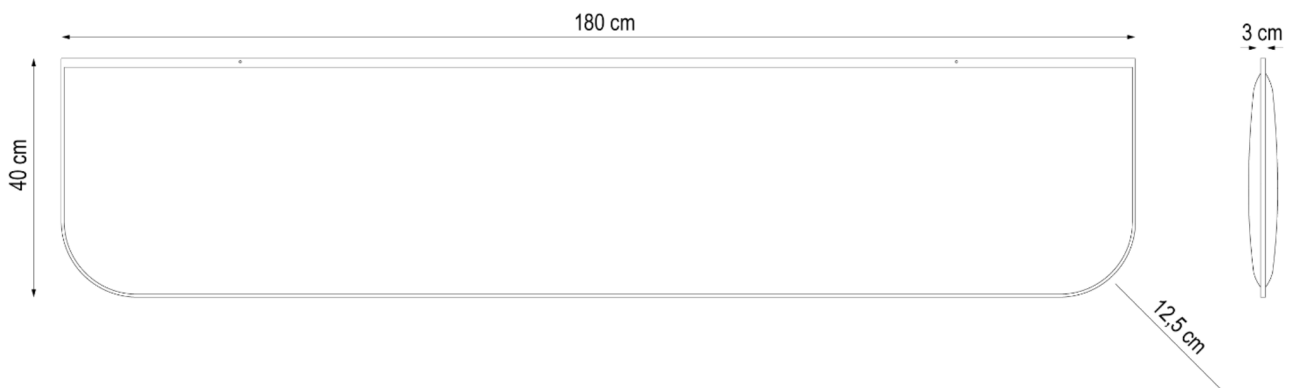

## DIMENSIONI:

• H 25 x L 180 x SP 3 cm

NOTE: Sezione dei pannelli NON costante

*I pannelli potranno avere differenze di spessore dovute alla tipologia del materiale nell'ordine del 10% di tolleranza*

## PESO:

• 2,9 kg/m<sup>2</sup>

## DIMENSIONI:

- H 40 x L 180 x SP 3 cm

NOTE: Sezione dei pannelli NON costante

*I pannelli potranno avere differenze di spessore dovute alla tipologia del materiale nell'ordine del 10% di tolleranza*