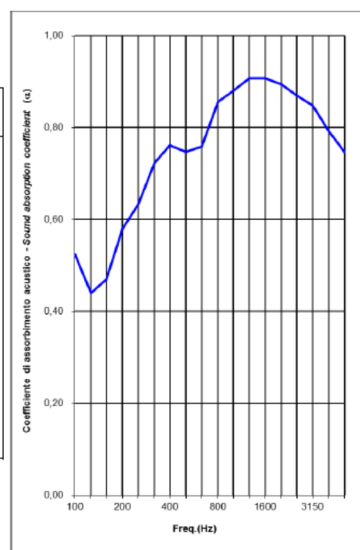

BAFFLE KAYAK

SCHEMA TECNICA

MANUTENZIONE:

Pannello pulibile con detergenti specifici

CERTIFICAZIONI:

• CLASSE REAZIONE AL FUOCO:

B-s2, d0

• MARCATURA CE:

B-s1, d0

• CERTIFICAZIONI ECOLOGICHE:

GREENGUARD
GREENGUARDGOLD

VOC EMISSION TEST Indoor Air Comfort GOLD

• REPORT DI FONASSORBIMENTO:

UNI EN ISO 354: 2003

UNI EN ISO 11654: 1998

Elemento in prova / Tested element **ECOstrong**

Superficie del campione S = 10,8 m²
Sample surface

FREQ (Hz)	T1 (sec)	T2 (sec)	α_0	α_p
100	6,17	2,90	0,52	0,50
125	5,59	3,00	0,44	
160	6,21	3,08	0,47	
200	5,75	2,66	0,58	
250	5,65	2,51	0,63	0,65
315	5,62	2,32	0,72	
400	5,75	2,27	0,76	0,75
500	5,64	2,28	0,75	
630	5,39	2,22	0,76	
800	5,20	2,03	0,86	0,90
1000	4,89	1,95	0,88	
1250	4,60	1,87	0,91	0,90
1600	4,10	1,78	0,91	
2000	3,66	1,71	0,90	
2500	3,02	1,57	0,87	0,80
3150	2,25	1,35	0,85	
4000	1,87	1,23	0,79	
5000	1,39	1,02	0,75	

Valutazione secondo ISO 11654
Rating according to ISO 11654
 $\alpha_{av} = 0,85$

NRC = 0,79