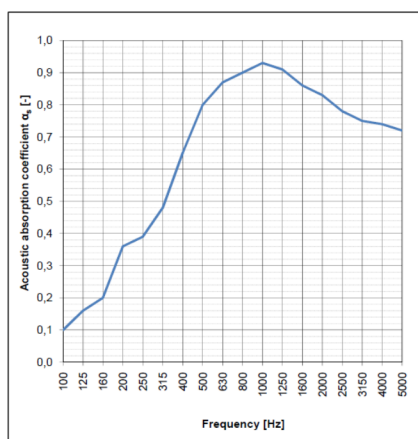

MANUTENZIONE:

Pannello pulibile con detergenti specifici

CERTIFICAZIONI:

• CLASSE REAZIONE AL FUOCO:

B-s2, d0

• MARCATURA CE:

B-s1, d0

• CERTIFICAZIONI ECOLOGICHE:

GREENGUARD
GREENGUARDGOLD

VOC EMISSION TEST Indoor Air Comfort GOLD

• REPORT DI FONASSORBIMENTO:

UNI EN ISO 354: 2003
UNI EN ISO 11654: 1998

ECOARCH CONCAVO - CV:

Sample description: Thermobounded sound absorbing panel with arch shape, Model "ECOarch"
Mounting Type: A
Position of panels is concave

Sample area: 10.71 m²
Reverberation room volume: 161.3 m³

f [Hz]	α_s [-]
100	0.10
125	0.16
160	0.20
200	0.36
250	0.39
315	0.48
400	0.65
500	0.80
630	0.87
800	0.90
1000	0.93
1250	0.91
1600	0.86
2000	0.83
2500	0.78
3150	0.75
4000	0.74
5000	0.72