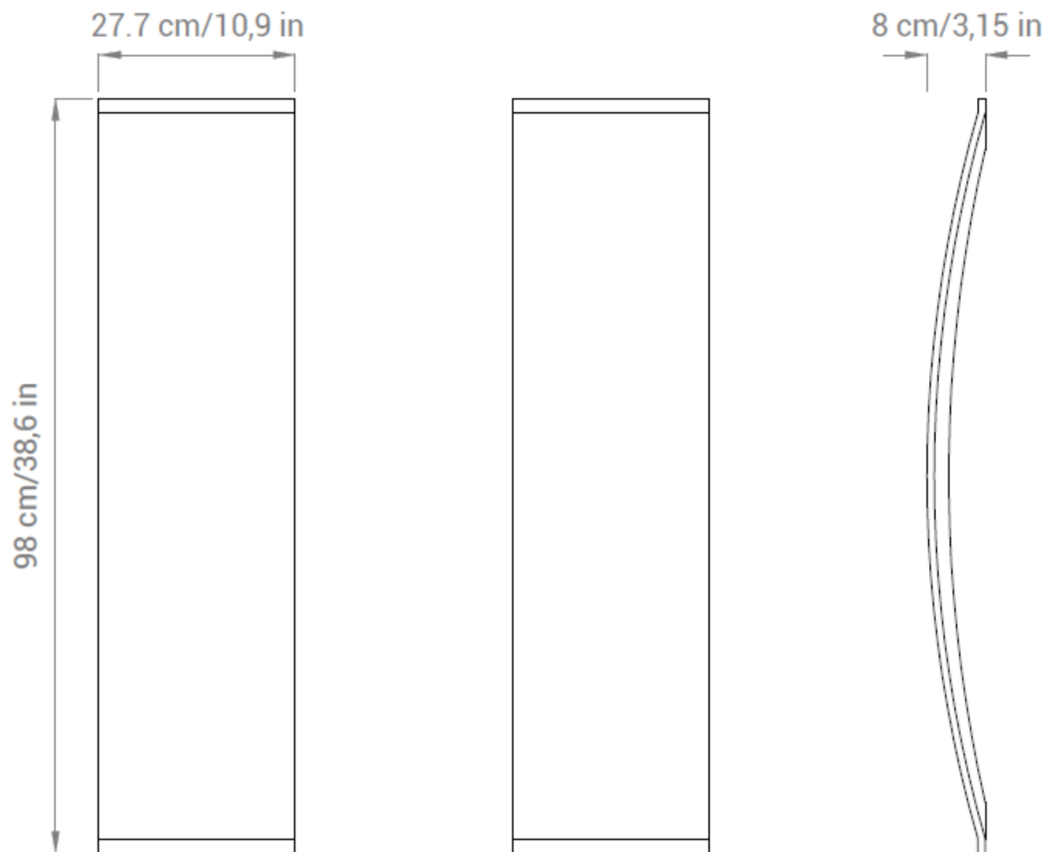

NOME:

ECOarch

DESCRIZIONE:

Pannello monomaterico fonoassorbente termoformato

APPLICAZIONI:

- Muro con velcro o calamite
- Soffitto con velcro o calamite

DIMENSIONI:

• L/H 27,7x L/H 98 x SP 3,2 cm

NOTE: *I pannelli potranno avere differenze di spessore dovute alla tipologia del materiale*

PESO:

• 2,75 kg/m²

COMPOSIZIONE:

- Anima: materiale fonoassorbente composto da materiale riciclato 100%, fibre in poliestere