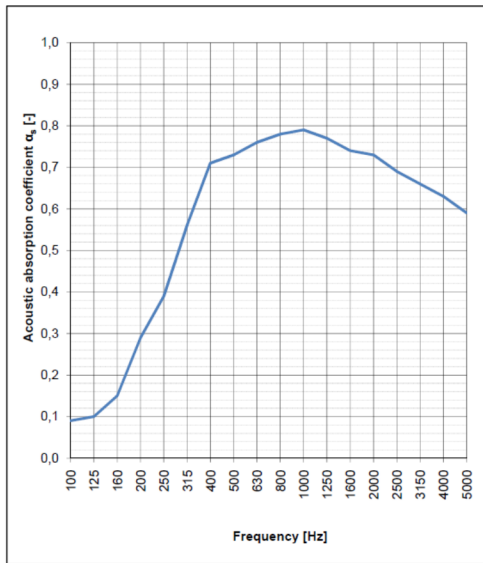

ECodesk:

Sample description: Thermobounded sound absorbing panel, Model "ECodesk"
Mounting Type: A

Sample area: 10.80 m²
Reverberation room volume: 161.3 m³

f [Hz]	α_s [-]
Frequency	Acoustic absorption coefficient values
100	0.09
125	0.10
160	0.15
200	0.29
250	0.39
315	0.56
400	0.71
500	0.73
630	0.76
800	0.78
1000	0.79
1250	0.77
1600	0.74
2000	0.73
2500	0.69
3150	0.66
4000	0.63
5000	0.59