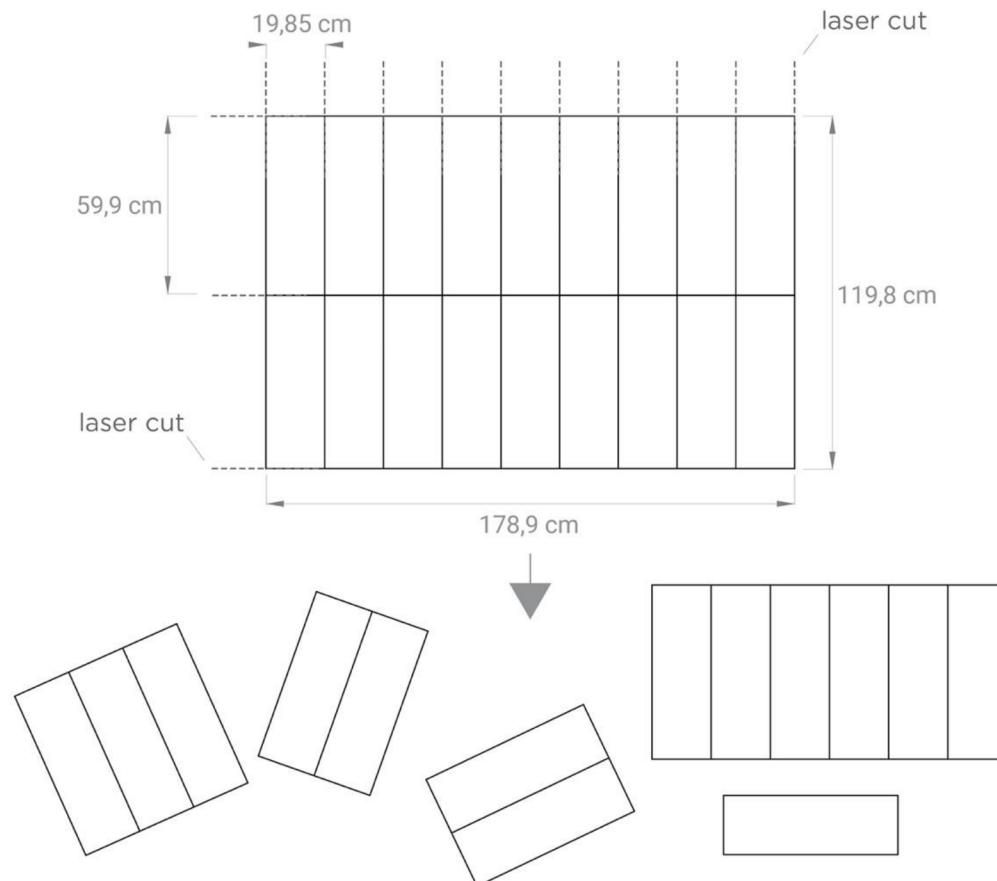

**NOME:**

ECodesk

**DESCRIZIONE:**

Pannello monomaterico fonoassorbente termoformato

**APPLICAZIONI:**

- Scrivania: H **39,9** | **59,9** | **79,8** cm - Con staffe di supporto
- Autoportante, totem con staffe
- Muro con velcro o calamite
- Soffitto con velcro o calamite
- Baffle con calamite o cavetti

### DIMENSIONI:

• L/H 19,85 | 39,75 | 59,6 | 79,45 | 99,3 | 119,25 | 139,1 | 158,95 | 178,9 x L/H 39,9 | 79,8 | 119,7  
x THK 2 | 3,5 cm

NOTE: *I pannelli potranno avere differenze di spessore dovute alla tipologia del materiale*

### DIMENSIONI:

• L/H 19,85 | 39,75 | 59,6 | 79,45 | 99,3 | 119,25 | 139,1 | 158,95 | 178,9 x L/H 59,9 | 119,8  
x THK 2 | 3,5 cm

NOTE: *I pannelli potranno avere differenze di spessore dovute alla tipologia del materiale*