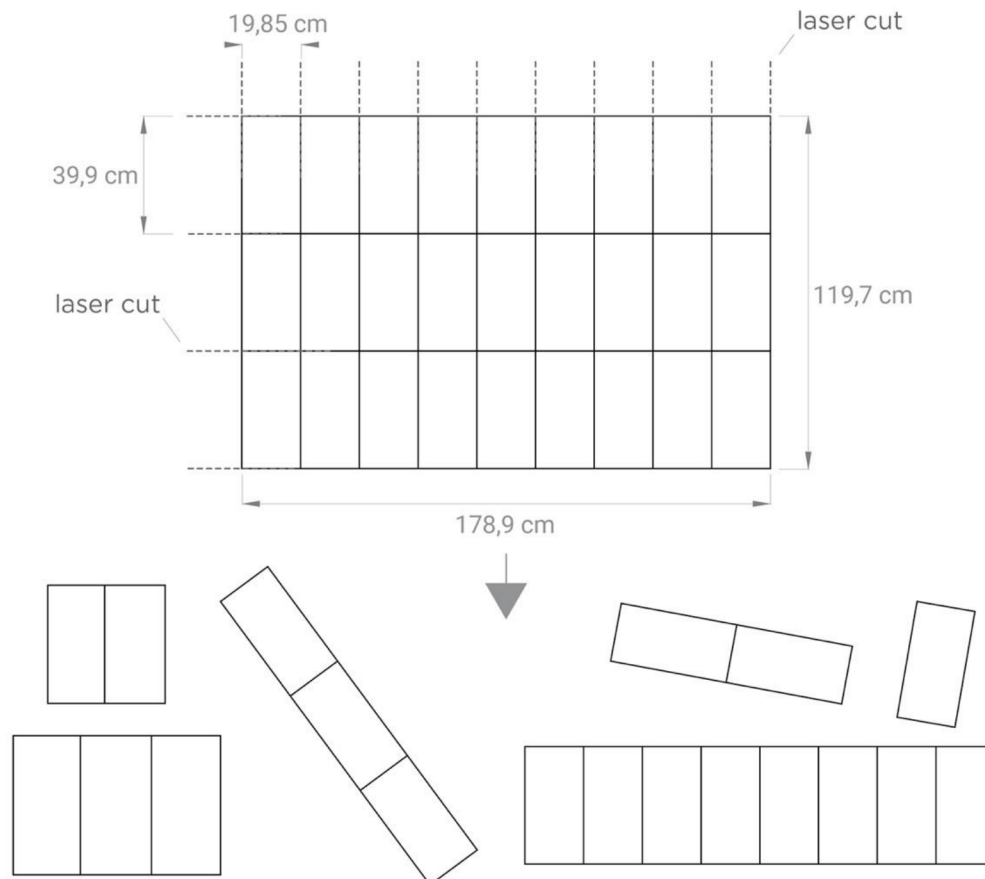

**NOME:**

ECodesk

**DESCRIZIONE:**

Pannello monomaterico fonoassorbente termoformato

**APPLICAZIONI:**

- Scrivania: H **39,9** | **59,9** | **79,8** cm - Con staffe di supporto
- Autoportante, totem con staffe
- Muro con velcro o calamite
- Soffitto con velcro o calamite
- Baffle con calamite o cavetti

### DIMENSIONI:

• L/H 19,85 | 39,75 | 59,6 | 79,45 | 99,3 | 119,25 | 139,1 | 158,95 | 178,9 x L/H 39,9 | 79,8 | 119,7  
x THK 2 | 3,5 cm

NOTE: *I pannelli potranno avere differenze di spessore dovute alla tipologia del materiale*

### DIMENSIONI:

• L/H 19,85 | 39,75 | 59,6 | 79,45 | 99,3 | 119,25 | 139,1 | 158,95 | 178,9 x L/H 59,9 | 119,8  
x THK 2 | 3,5 cm

NOTE: *I pannelli potranno avere differenze di spessore dovute alla tipologia del materiale*