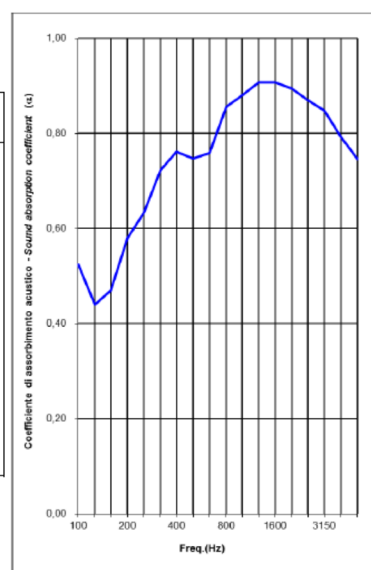

MANUTENZIONE:

Pannello pulibile con detergenti specifici

CERTIFICAZIONI:

• CLASSE REAZIONE AL FUOCO:

B-s2, d0

• MARCATURA CE:

B-s1, d0

• CERTIFICAZIONI ECOLOGICHE:

GREENGUARD
GREENGUARDGOLD

VOC EMISSION TEST Indoor Air Comfort GOLD

• REPORT DI FONOASSORBIMENTO:

UNI EN ISO 354: 2003

UNI EN ISO 11654: 1998

ECOSTRONG:

Elemento in prova / Tested element **ECOstrong**

Superficie del campione S = **10,8 m²**
Sample surface

FREQ (Hz)	T1 (sec)	T2 (sec)	α_0	α_p
100	6,17	2,90	0,52	0,50
125	5,59	3,00	0,44	
160	6,21	3,08	0,47	
200	5,75	2,66	0,58	0,65
250	5,65	2,51	0,63	
315	5,62	2,32	0,72	
400	5,75	2,27	0,76	0,75
500	5,64	2,28	0,75	
630	5,39	2,22	0,76	
800	5,20	2,03	0,86	0,90
1000	4,89	1,95	0,88	
1250	4,60	1,87	0,91	
1600	4,10	1,78	0,91	0,90
2000	3,66	1,71	0,90	
2500	3,02	1,57	0,87	
3150	2,25	1,35	0,85	0,80
4000	1,87	1,23	0,79	
5000	1,39	1,02	0,75	

Valutazione secondo ISO 11654
Rating according to ISO 11654
 $\alpha_{av} = 0,85$
NRC = 0,79