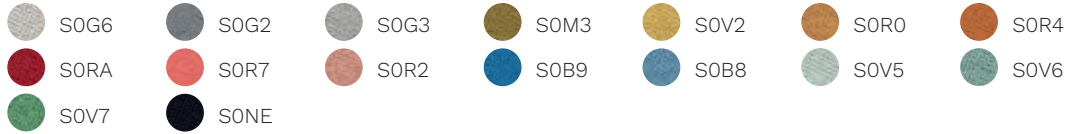

### Metallo

 Bianco RAL 9010	 Nero RAL 9005	 Rosso Tiziano RAL 050 50 60	 Grigio Ghiaia RAL 7032	 Grigio Verdastro RAL 7009	 Blu Gentile RAL 250 60 15
--	--	--	--	--	--

tessuti

Skill (ecopelle)

 PGM3	 PGTR	 PGCD	 PGTA	 PGR1	 PGCG	 PGBZ
 PGGB	 PGVC	 PGM2	 PGNE			

Cat. F

Step

Chili

Stromboli

Silvertex

Valencia

Jet

Magnum (ecopelle)

Connect

Rivet

Era

Go Check

Rondo

R0B3	R0B4	R0R1	R0R0	R0R4	R0M0	R0G2
R0G0	R0M3	R0V1	R0V3	R0NE		

**Cat. G**

Remix 3

RIO3	RIRB	RIRG	RIRE	RIBR	RIO1	RIMC
RITA	RIBE	RIEC	RIH2	RIGC	RILV	RIB4
RIA4	RIB1	RIV4	RIGB	RIG2	RIR2	RIV1
RIO4	RIYE	RIV3	RIGR			

Oceanic

S2B4	S2B3	S2B2	S2R1	S2R2	S2R0	S2V2
S2V0	S2G0	S2M0				