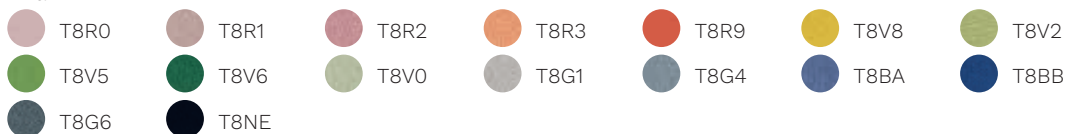

### Metallo

 Bianco RAL 9010	 Nero RAL 9005	 Rosso Tiziano RAL 050 50 60	 Grigio Ghiaia RAL 7032	 Grigio Verdastro RAL 7009	 Blu Gentile RAL 250 60 15
--	--	--	--	--	--

tessuti

Skill (ecopelle)

 PGM3	 PGTR	 PGCD	 PGTA	 PGR1	 PGCG	 PGBZ
 PGGB	 PGVC	 PGM2	 PGNE			

Cat. F

Step

Chili

Stromboli

Silvertex

Valencia

Jet

Magnum (ecopelle)

Connect

Rivet

Era

Go Check

Rondo

R0B3	R0B4	R0R1	R0R0	R0R4	R0M0	R0G2
R0G0	R0M3	R0V1	R0V3	R0NE		

**Cat. G**

Remix 3

RIO3	RIRB	RIRG	RIRE	RIBR	RIO1	RIMC
RITA	RIBE	RIEC	RIH2	RIGC	RILV	RIB4
RIA4	RIB1	RIV4	RIGB	RIG2	RIR2	RIV1
RIO4	RIYE	RIV3	RIGR			

Oceanic

S2B4	S2B3	S2B2	S2R1	S2R2	S2R0	S2V2
S2V0	S2G0	S2M0				