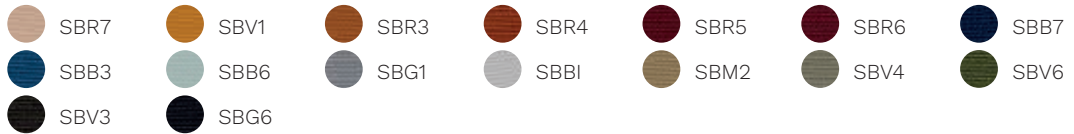

### Metallo

 Bianco RAL 9010	 Nero RAL 9005	 Rosso Tiziano RAL 050 50 60	 Grigio Ghiaia RAL 7032	 Grigio Verdastro RAL 7009	 Blu Gentile RAL 250 60 15
--	--	--	--	--	--

tessuti

Skill (ecopelle)

 PGM3	 PGTR	 PGCD	 PGTA	 PGR1	 PGCG	 PGBZ
 PGGB	 PGVC	 PGM2	 PGNE			

Cat. F

Step

Chili

Stromboli

Silvertex

Valencia

Jet

Magnum (ecopelle)

Connect

Rivet

Era

Go Check

Rondo

R0B3	R0B4	R0R1	R0R0	R0R4	R0M0	R0G2
R0G0	R0M3	R0V1	R0V3	R0NE		

**Cat. G**

Remix 3

RIO3	RIRB	RIRG	RIRE	RIBR	RIO1	RIMC
RITA	RIBE	RIEC	RIH2	RIGC	RILV	RIB4
RIA4	RIB1	RIV4	RIGB	RIG2	RIR2	RIV1
RIO4	RIYE	RIV3	RIGR			

Oceanic

S2B4	S2B3	S2B2	S2R1	S2R2	S2R0	S2V2
S2V0	S2G0	S2M0				