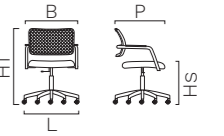

WAIT MESH

Seduta multifunzione con schienale in rete e base a 5 razze in nylon nero.

Multipurpose chair with mesh backrest and 5-star black nylon base.

Siège polyvalent avec dossier en résille et piètement 5 branches en nylon noir.

Rete / Mesh / Résille
Spin: S1G4
Tessuto / Fabric / Tissu
Madrid 3D: T3V4

Pop Woody Meeting Table

Wait

Specifiche tecniche / Technical specifications / Caractéristiques techniques

WAIT MESH

L 56 cm; B 56 cm
P 59 cm
Hs 45 cm
HT 84 cm

L 56 cm; B 56 cm
P 59 cm
Hs 45 cm
HT 84 cm

L 56 cm; B 56 cm
P 59 cm
Hs 45 cm
HT 84 cm

L 66 cm; B 56 cm
P 56 cm
Hs 45<58 cm
HT 82<95 cm

L 66 cm; B 56 cm
P 56 cm
Hs 47<60 cm
HT 84<97 cm

WAIT FABRIC

L 56 cm; B 56 cm
P 59 cm
Hs 45 cm
HT 82 cm

L 56 cm; B 56 cm
P 59 cm
Hs 45 cm
HT 82 cm

L 56 cm; B 56 cm
P 60 cm
Hs 45 cm
HT 93 cm

L 56 cm; B 56 cm
P 60 cm
Hs 45 cm
HT 93 cm