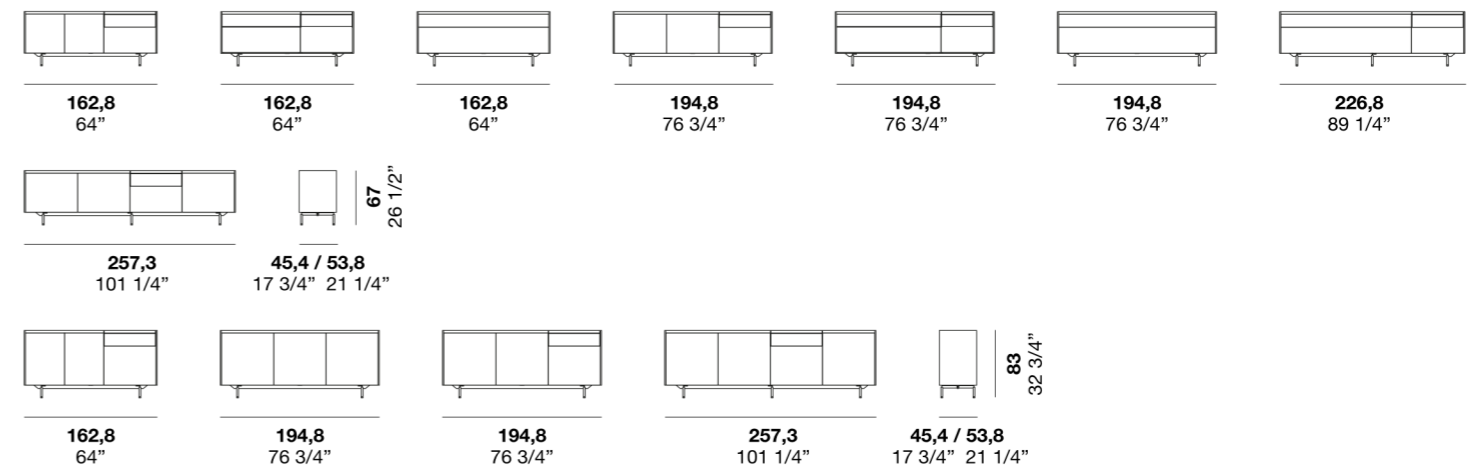

Credenze / Sideboards