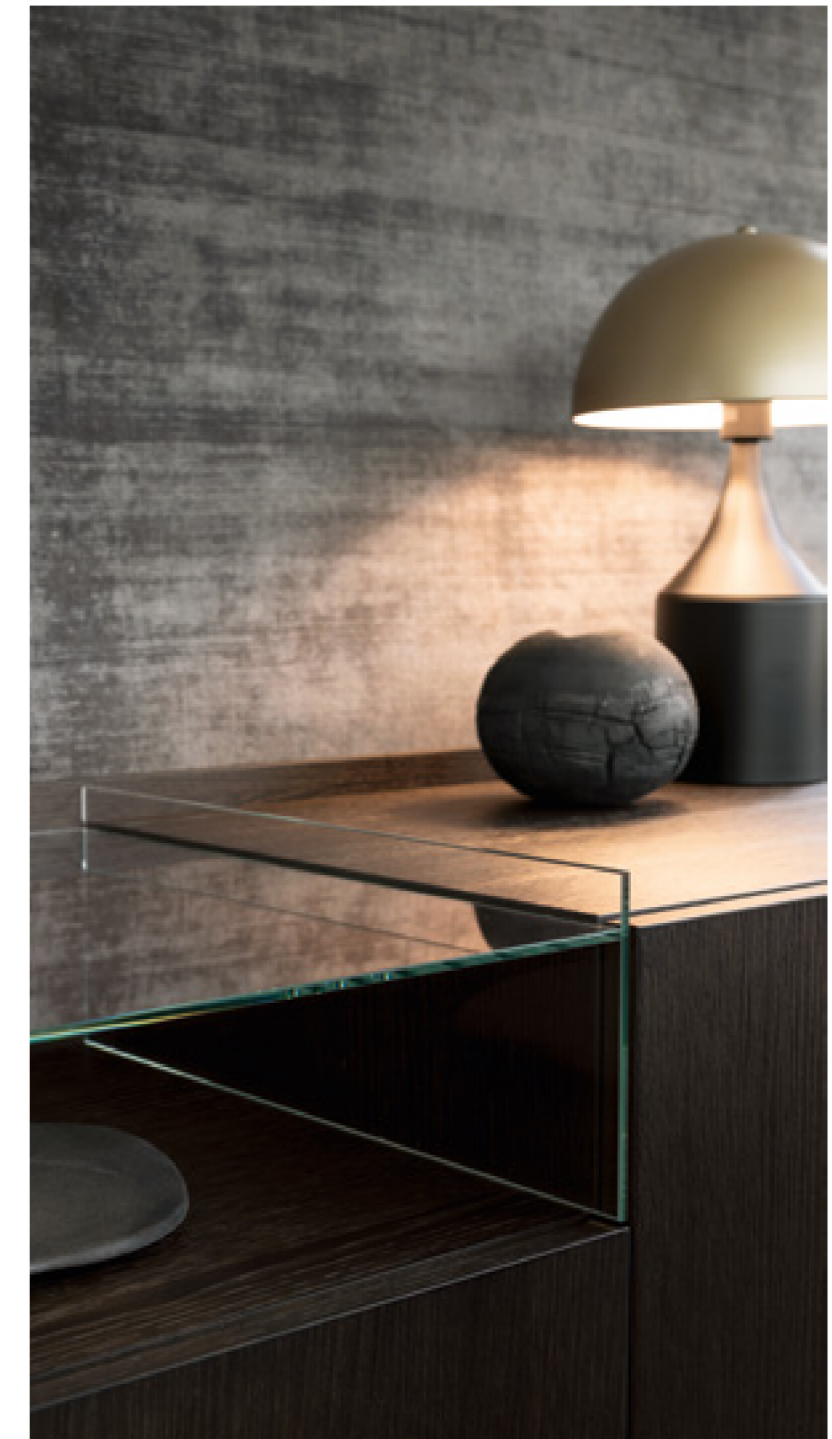

Diko

Versatilità, indipendenza, funzionalità: questi sono i valori espressi dalla madia Diko, con uno stile unico che si presta a infinite variazioni e soluzioni. Proposta con ante, cassetti o cesti, anche con ripiano in vetro, può cambiare stile e personalità a seconda delle finiture.

Versatility, independence and functionality: these are the values captured by the Diko sideboard, with its unique style that is perfect for limitless variations and solutions. Available with doors, drawers or compartments, also with a glass shelf, it alters style and personality based on the selected finishes.

Diko credenza / sideboard
Fashion wood Rovere Carbone con
basamento Moka shine / Fashion wood
Carbone oak and Moka shine basement
L/W194,8 P/D45,4 H67

Diko

Jag tavolo / table
Piano Fashion wood Rovere Carbone
e struttura Moka shine/ Fashion wood
Carbone oak top and Moka shine structure
L/W181 P/D95 H74,7