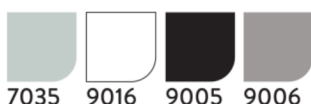

COLORAZIONI STANDARD

Di seguito le colorazioni disponibili su ante e/o armadi completi. I colori si intendono UNICO COLORE per armadio: non è possibile fare più colori su un unico armadio, salvo maggiorazioni di prezzo che verranno comunicate in fase di offerta.

Linee **CLASSICO**, **CLASSICO NF**, **QUADRO**, **SCHEDO** (Articoli 740-00000000001 e 74S-00000000001) e **TECNO** (Articoli VF0-00000000001 e VFS-00000000001):

RAL

Grigio luce Ral 7035 – Grigio grafite Ral 7024 - Giallo segnale Ral 1003 - Avorio chiaro Ral 1015 - Arancio puro Ral 2004 - Rosso segnale Ral 3001 - Verde giallastro Ral 6018 - Rosso rubino Ral 3003 - Azzurro chiaro Ral 5012 - Azzurro cielo Ral 5015 – Blu genziana Ral 5010

HPL

Rosso– Azzurro– Grigio

Linea **SCHEDO** (tutti gli articoli smontati altezza 2000mm e 880mm; classificatori):

RAL

Grigio luce Ral 7035 – Bianco Ral 9016 - Nero Ral 9005 - Metallizzato Ral 9006

Linea **SENSO**:

Bianco Galassia
Sablé

Grigio Mercurio

Nero Cosmo
Sablé

Blu nettuno
Sablé

Verde terra

Bronzo Marte

Sabbia di Giove
Sablé

Bianco Galassia (effetto sablè) – Grigio Mercurio - Nero Cosmo (effetto sablè) - Blu Nettuno (effetto sablè) – Verde Terra – Bronzo Marte – Sabbia di Giove (effetto sablè)