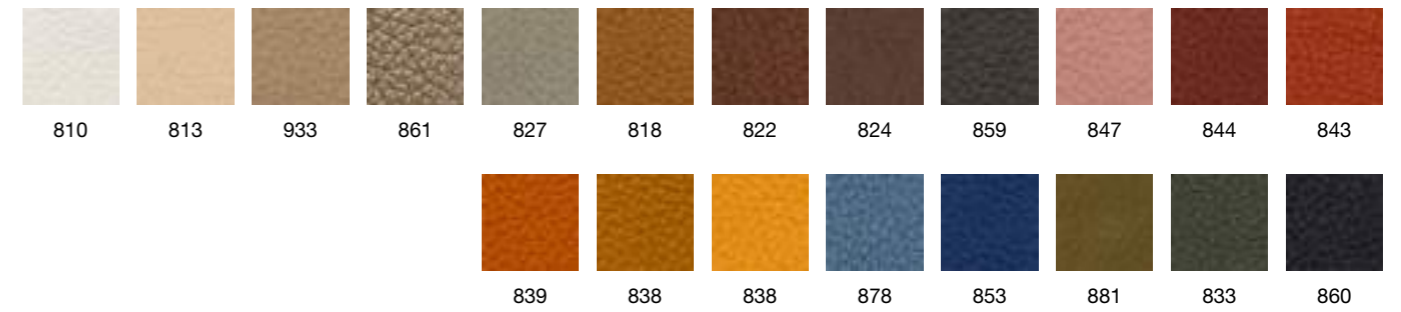

POLO / CAT. FIESTA