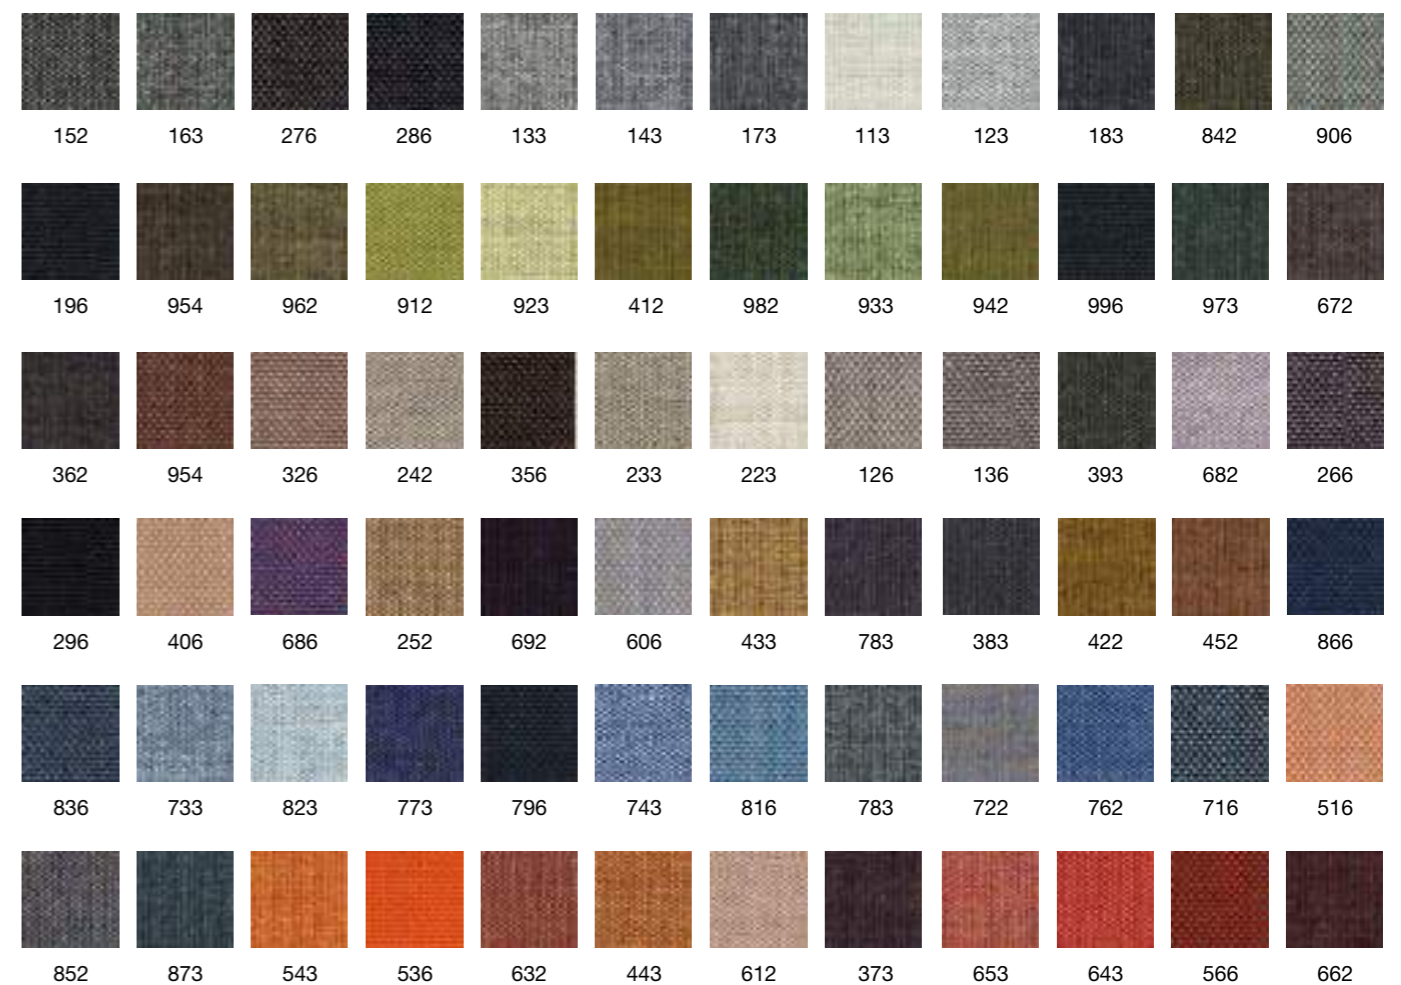

ONE / CAT. G

IMPERIA - SPICE - DAYTONA / CAT. TOP

IKON / CAT. TOP

POLO / CAT. FIESTA

BLAZER - HESTAN / CAT. EXTRA

REMIX 3 / CAT. NUVOLA

GORGEOUS / CAT. EXTRA

MOORE - AUCKLAND - FOSTER / CAT. EXTRA

NATURALE NERO
Natural/Naturelle Black/Noir

POLIURETANO RIGIDO TECH | Tech polyurethane | Tech polyuréthane / EON

BIANCO ANTRACITE
RAL 9016 RAL 7024

BICOLOR | Two-colors shell | Coque bicolore / EON

BIANCO RAL 9016 Fronte Front
Retro Back BEIGE RAL 1019

BIANCO GRIGIO GIALLO MATTONE VERDE ANTRACITE
RAL 9010 Simil PANT. 413 EC Simil PANT. 130 EC PANTONE 18-1248 TCX Simil PANT. 583 C Simil PANT. 425 C

POLIPROPILENE | Polypropylene | Polypropylène / KIRE

BIANCO AZZURRO MATTONE OCRA VERDE NERO
RAL 9003 NCS S 3010-B10G PANTONE 18-1248 TCX PANTONE 7510 L Simil RAL 6005 RAL 9011

BIANCO GRIGIO ANTRACITE ROSSO BLU NERO
RAL 9003 RAL 7040 RAL 7024 PANT. 201C PANT. 294C RAL 9005

POLIPROPILENE | Polypropylene | Polypropylène / SLIM

BIANCO SABBIA GRIGIO NERO
Simil RAL 9003 Simil PANT. 401 EC Simil RAL 7040 Simil RAL 9011