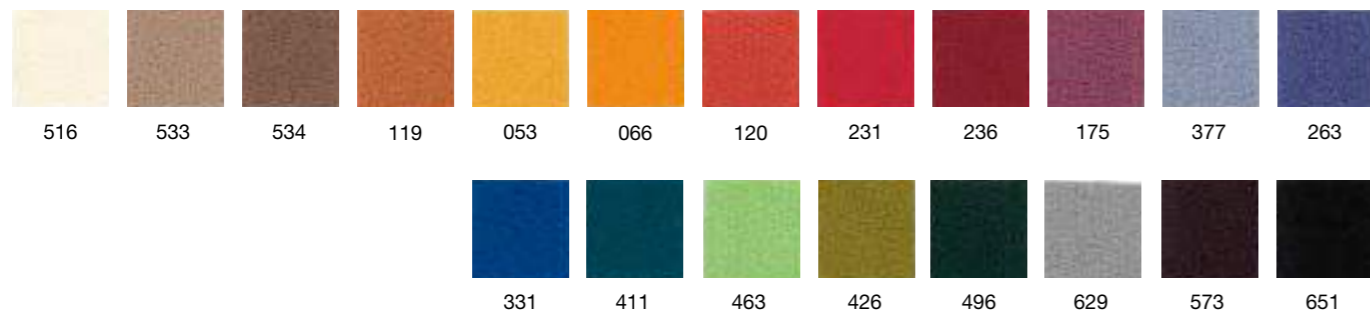

Rivestimenti

Upholstery | Nuanciers

JET / CAT. F

ERA / CAT. S

PLANET - SURROUND / CAT. F

ROCCIA / CAT. S

MIRAGE / CAT. G

DAYTONA / CAT. TOP

NATURALE NERO
Natural/Naturelle Black/Noir

POLIURETANO RIGIDO TECH | Tech polyurethane | Tech polyuréthane / EON

BIANCO ANTRACITE
RAL 9016 RAL 7024

BICOLOR | Two-colors shell | Coque bicolore / EON

BIANCO RAL 9016 Fronte Front
Retro Back BEIGE RAL 1019

BIANCO GRIGIO ANTRACITE ROSSO BLU NERO
RAL 9003 RAL 7040 RAL 7024 PANT. 201C PANT. 294C RAL 9005

POLIPROPILENE | Polypropylene | Polypropylène / SLIM

BIANCO SABBIA GRIGIO NERO
Simil RAL 9003 Simil PANT. 401 EC Simil RAL 7040 Simil RAL 9011