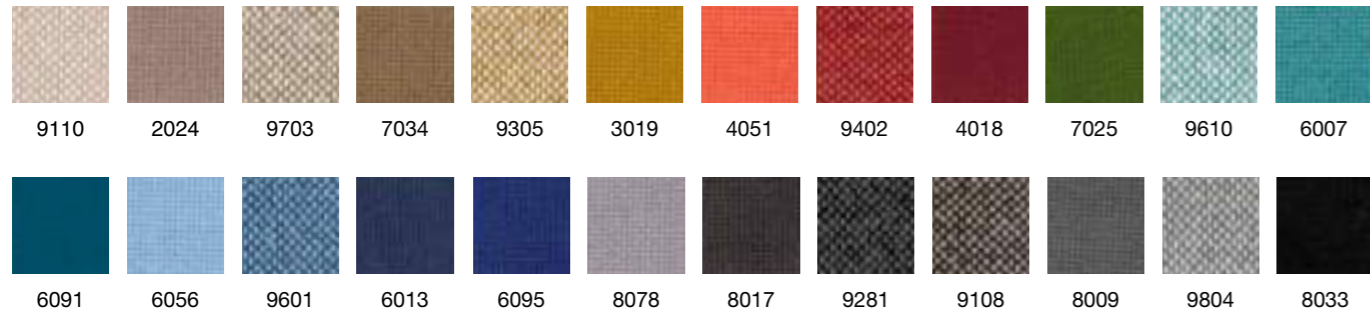

Rivestimenti

Upholstery | Nuanciers

JET / CAT. F

ERA / CAT. S

PLANET - SURROUND / CAT. F

ROCCIA / CAT. S

MIRAGE / CAT. G

DAYTONA / CAT. TOP

NATURALE NERO
Natural/Naturelle Black/Noir

POLIURETANO RIGIDO TECH | Tech polyurethane | Tech polyuréthane / EON

BIANCO ANTRACITE
RAL 9016 RAL 7024

BICOLOR | Two-colors shell | Coque bicolore / EON

BIANCO RAL 9016 Fronte Front
Retro Back BEIGE RAL 1019

POLIPROPILENE | Polypropylene | Polypropylène / CLOP

BIANCO BEIGE AZZURRO ROSSO SCURO ARANCIONE VERDE NERO
RAL 9010 NCS S 3005-Y80R NCS S 3010-B10G NCS S 3560-Y90R Simil RAL 3022 PANT. 553 U RAL 9011

POLIPROPILENE | Polypropylene | Polypropylène / NEW BONN

BIANCO GRIGIO ANTRACITE ROSSO BLU NERO
RAL 9003 RAL 7040 RAL 7024 PANT. 201C PANT. 294C RAL 9005

POLIPROPILENE | Polypropylene | Polypropylène / SLIM

BIANCO SABBIA GRIGIO NERO
Simil RAL 9003 Simil PANT. 401 EC Simil RAL 7040 Simil RAL 9011