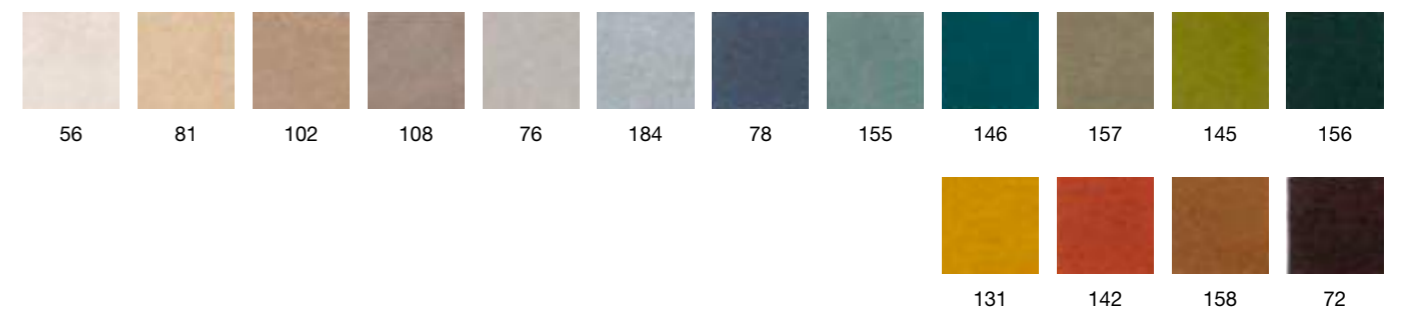

Rivestimenti

Upholstery | Nuanciers

JET / CAT. F

ERA / CAT. S

PLANET - SURROUND / CAT. F

ROCCIA / CAT. S

MIRAGE / CAT. G

DAYTONA / CAT. TOP

NATURALE NERO
Natural/Naturelle Black/Noir

POLIURETANO RIGIDO TECH | Tech polyurethane | Tech polyuréthane / EON

BIANCO ANTRACITE
RAL 9016 RAL 7024

BICOLOR | Two-colors shell | Coque bicolore / EON

BIANCO RAL 9016 Fronte Front
Retro Back BEIGE RAL 1019

POLIPROPILENE | Polypropylene | Polypropylène / CLOP

BIANCO BEIGE AZZURRO ROSSO SCURO ARANCIONE VERDE NERO
RAL 9010 NCS S 3005-Y80R NCS S 3010-B10G NCS S 3560-Y90R Simil RAL 3022 PANT. 553 U RAL 9011

POLIPROPILENE | Polypropylene | Polypropylène / NEW BONN

BIANCO GRIGIO ANTRACITE ROSSO BLU NERO
RAL 9003 RAL 7040 RAL 7024 PANT. 201C PANT. 294C RAL 9005

POLIPROPILENE | Polypropylene | Polypropylène / SLIM

BIANCO SABBIA GRIGIO NERO
Simil RAL 9003 Simil PANT. 401 EC Simil RAL 7040 Simil RAL 9011