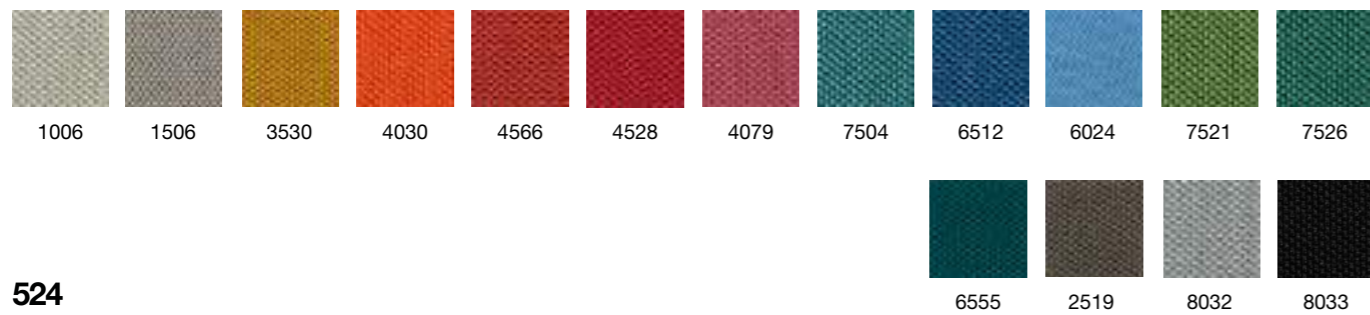

JET / CAT. F

ERA / CAT. S

PLANET - SURROUND / CAT. F

ROCCIA / CAT. S

MIRAGE / CAT. G

DAYTONA / CAT. TOP

ONE / CAT. G

IMPERIA - SPICE - DAYTONA / CAT. TOP