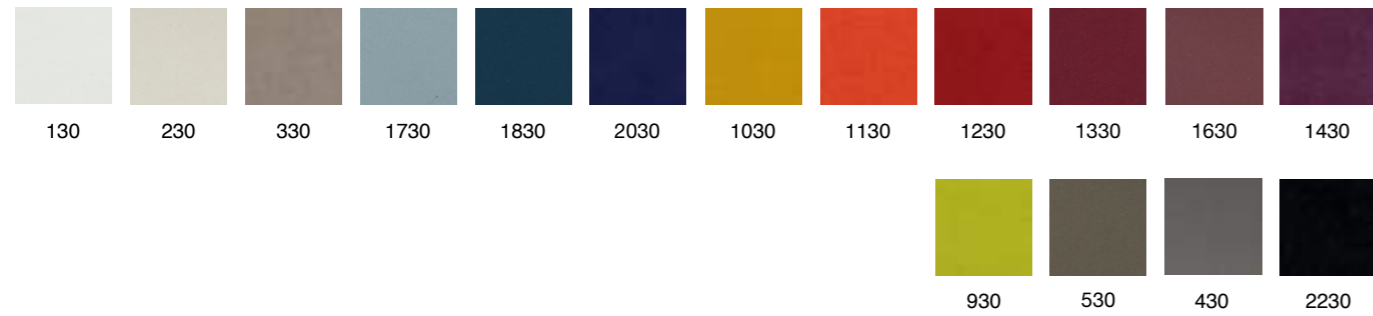

IKON / CAT. TOP