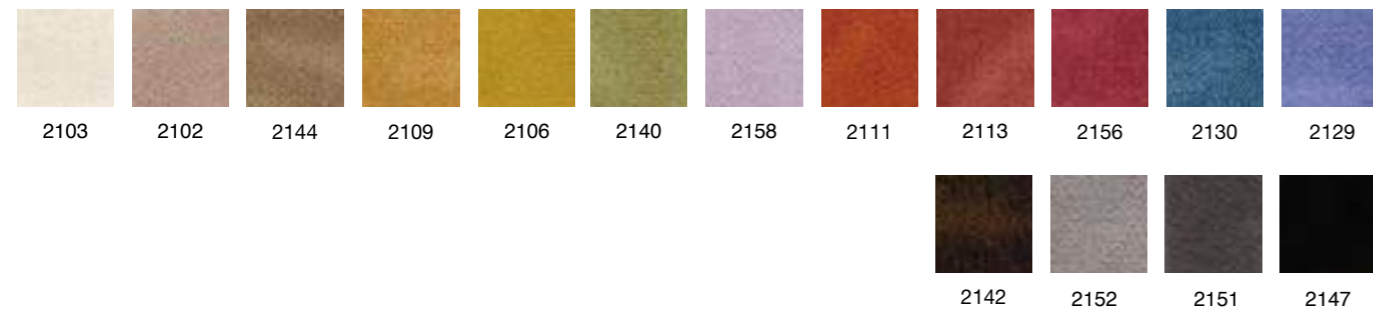

ONE / CAT. G

IMPERIA - SPICE - DAYTONA / CAT. TOP

IKON / CAT. TOP

POLO / CAT. FIESTA

BLAZER - HESTAN / CAT. EXTRA

REMIX 3 / CAT. NUVOLA

GORGEOUS / CAT. EXTRA

MOORE - AUCKLAND - FOSTER / CAT. EXTRA

NATURALE NERO
Natural/Naturelle Black/Noir

POLIURETANO RIGIDO TECH | Tech polyurethane | Tech polyuréthane / EON

BIANCO ANTRACITE
RAL 9016 RAL 7024

BICOLOR | Two-colors shell | Coque bicolore / EON

BIANCO RAL 9016 Fronte Front
Retro Back BEIGE RAL 1019

BIANCO GRIGIO GIALLO MATTONE VERDE ANTRACITE
RAL 9010 Simil PANT. 413 EC Simil PANT. 130 EC PANTONE 18-1248 TCX Simil PANT. 583 C Simil PANT. 425 C

POLIPROPILENE | Polypropylene | Polypropylène / KIRE

BIANCO AZZURRO MATTONE OCRA VERDE NERO
RAL 9003 NCS S 3010-B10G PANTONE 18-1248 TCX PANTONE 7510 L Simil RAL 6005 RAL 9011

BIANCO GRIGIO ANTRACITE ROSSO BLU NERO
RAL 9003 RAL 7040 RAL 7024 PANT. 201C PANT. 294C RAL 9005

POLIPROPILENE | Polypropylene | Polypropylène / SLIM

BIANCO SABBIA GRIGIO NERO
Simil RAL 9003 Simil PANT. 401 EC Simil RAL 7040 Simil RAL 9011