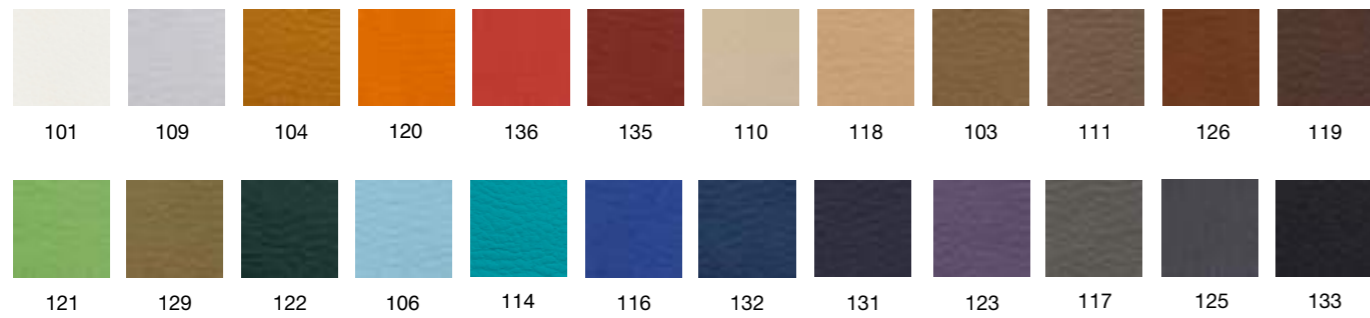

Rivestimenti

Upholstery | Nuanciers

JET / CAT. F

ERA / CAT. S

PLANET - SURROUND / CAT. F

ROCCIA / CAT. S

MIRAGE / CAT. G

DAYTONA / CAT. TOP

NATURALE NERO
Natural/Naturelle Black/Noir

POLIURETANO RIGIDO TECH | Tech polyurethane | Tech polyuréthane / EON

BIANCO ANTRACITE
RAL 9016 RAL 7024

BICOLOR | Two-colors shell | Coque bicolore / EON

BIANCO RAL 9016 Fronte Front
Retro Back BEIGE RAL 1019

BIANCO GRIGIO GIALLO MATTONE VERDE ANTRACITE
RAL 9010 Simil PANT. 413 EC Simil PANT. 130 EC PANTONE 18-1248 TCX Simil PANT. 583 C Simil PANT. 425 C

POLIPROPILENE | Polypropylene | Polypropylène / KIRE

BIANCO AZZURRO MATTONE OCRA VERDE NERO
RAL 9003 NCS S 3010-B10G PANTONE 18-1248 TCX PANTONE 7510 L Simil RAL 6005 RAL 9011

BIANCO GRIGIO ANTRACITE ROSSO BLU NERO
RAL 9003 RAL 7040 RAL 7024 PANT. 201C PANT. 294C RAL 9005

POLIPROPILENE | Polypropylene | Polypropylène / SLIM

BIANCO SABBIA GRIGIO NERO
Simil RAL 9003 Simil PANT. 401 EC Simil RAL 7040 Simil RAL 9011