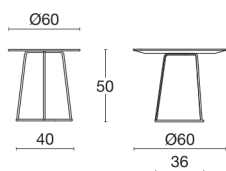

## Tavolo

Tavolo con telaio verniciato bianco o nero e piano in hpl bianco o nero, adatto a diverse tipologie di ambienti.

telaio tubolare verniciato,  
top rotondo