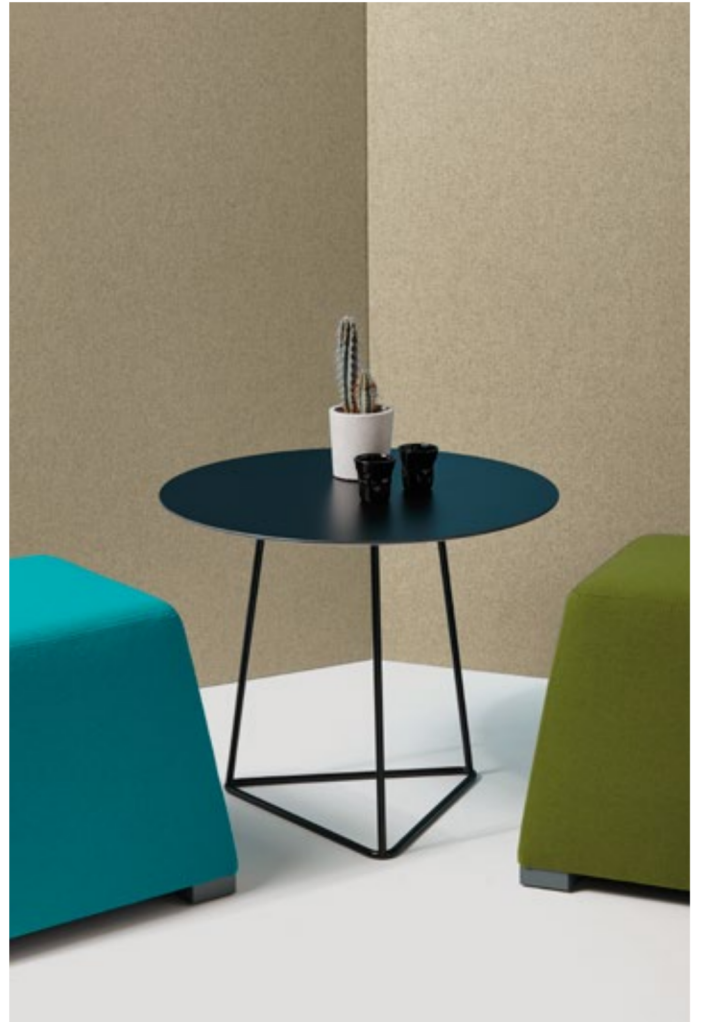

CIRCUIT

DorigoDesign / 2013

Bianco

Nero