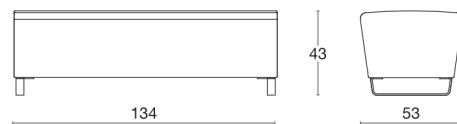

struttura

rivestimento

Consultare la cartella dei materiali per la gamma colori tessuti, pelle ed ecopelle.

CIRCUIT

DorigoDesign/ 2013

divano 2 posti schienale alto senza braccioli

divano 2 posti schienale alto con braccioli

elemento 30° concavo schienale basso

panca 2 posti senza schienale

struttura

rivestimento

Consultare la cartella dei materiali per la gamma colori tessuti, pelle ed ecopelle.