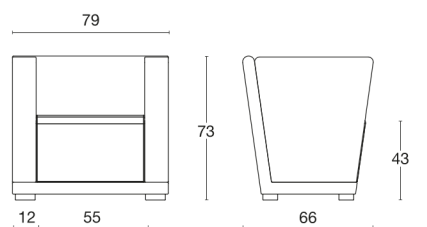

poltrona braccioli chiusi