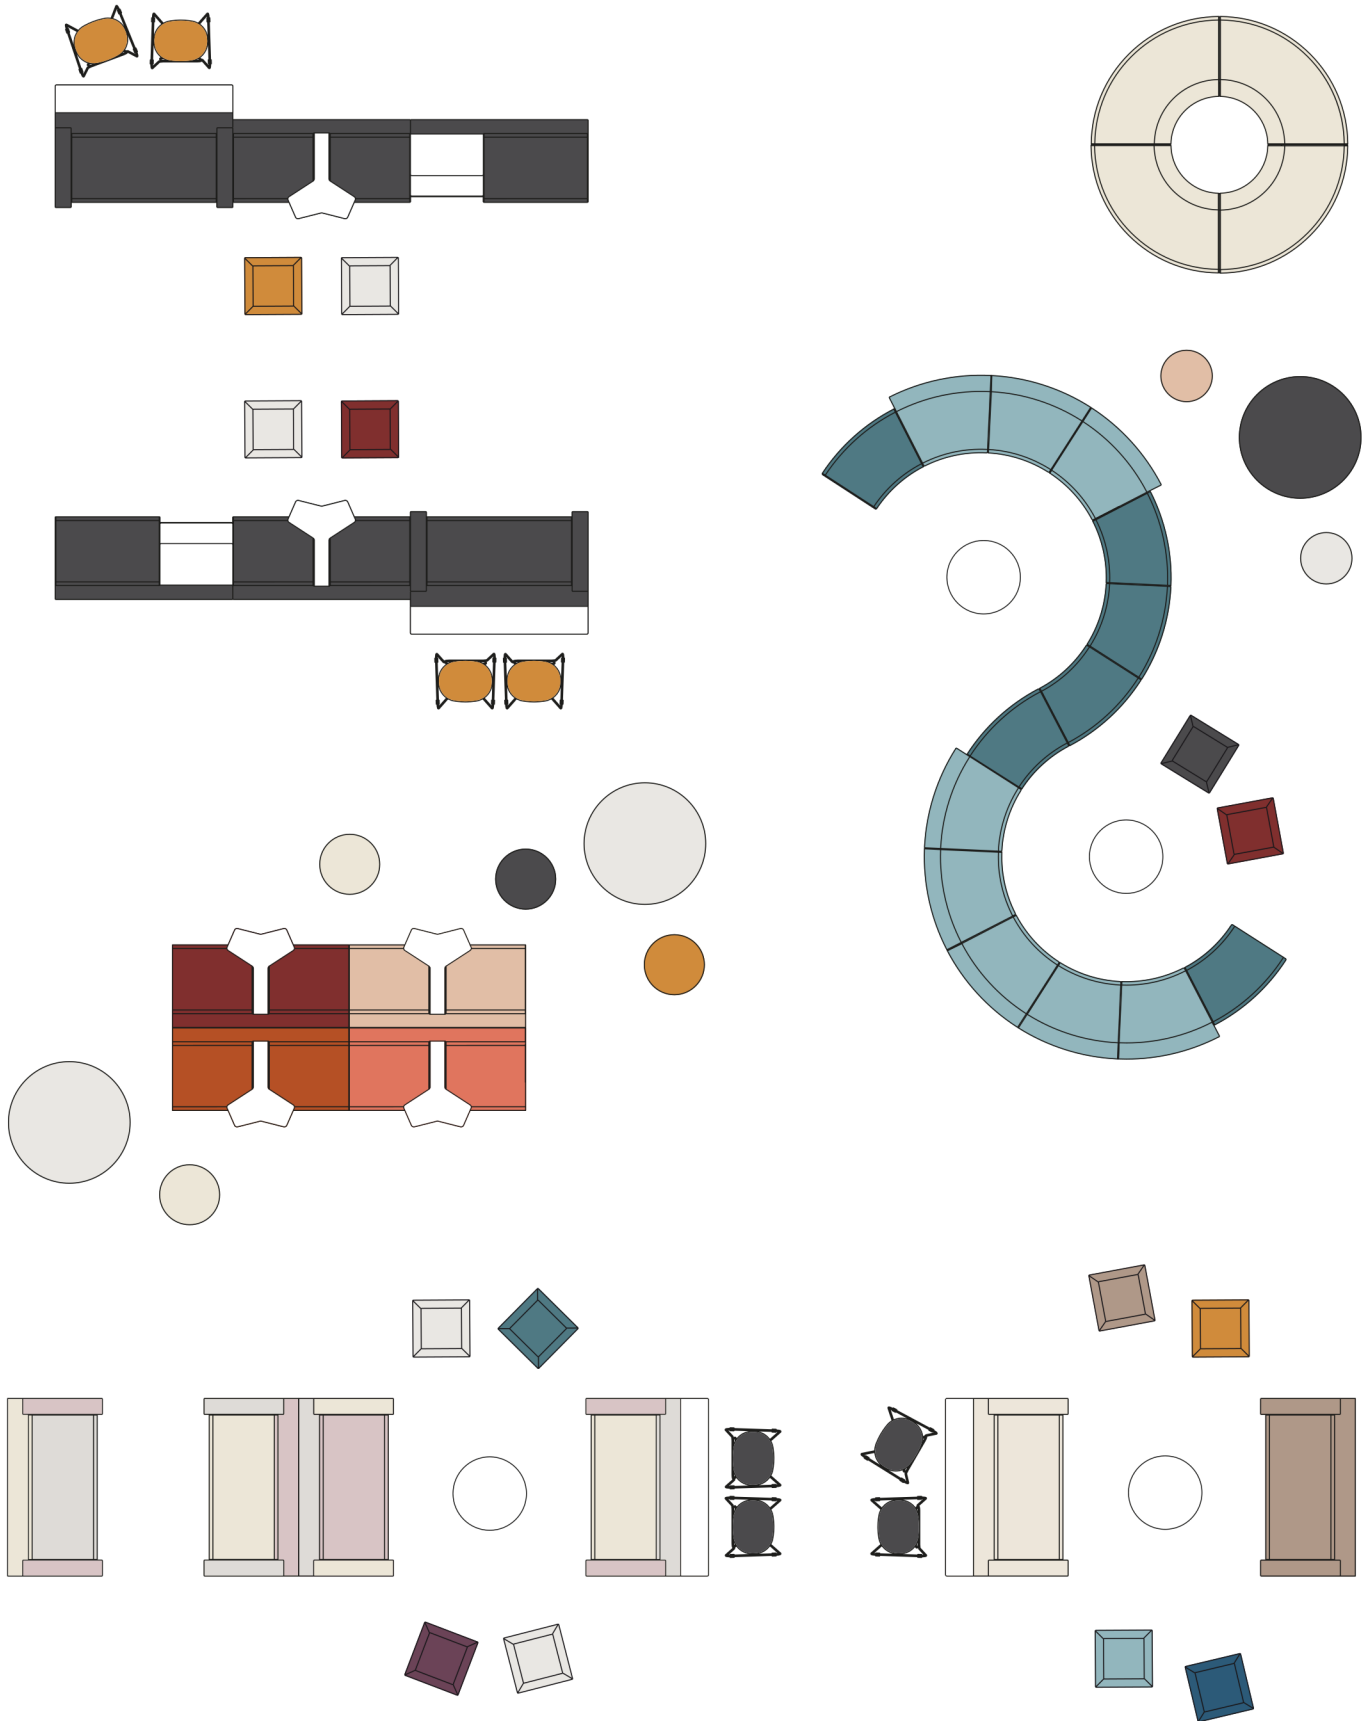

CIRCUIT

DorigoDesign / 2013