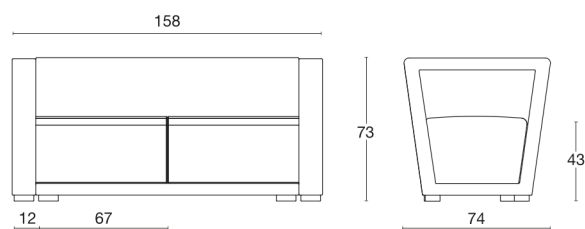

divano 2 posti braccioli aperti