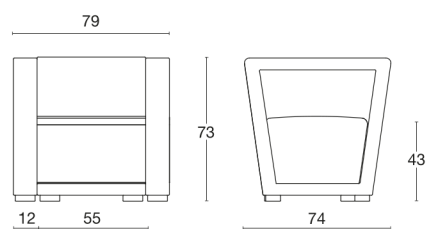

Jet 9110

CIRCUIT

DorigoDesign/ 2013

Omologazione classe 1IM* / Garanzia: 5 ANNI

Divano

Un concetto dalle infinite possibilità. Interni in legno e imbottitura in poliuretano espanso. Comprende la poltrona, il divano due posti e una serie di elementi di varie dimensioni e altezze, lineari o curvi, che uniti tra loro formano composizioni originali adatte ad ogni tipo di spazio e layout.

poltrona braccioli aperti

divano 2 posti braccioli aperti

poltrona braccioli chiusi

divano 2 posti braccioli chiusi

divano 2 posti senza braccioli

composizione 4 posti: uno schienale + 2 braccioli aperti + 2 panche