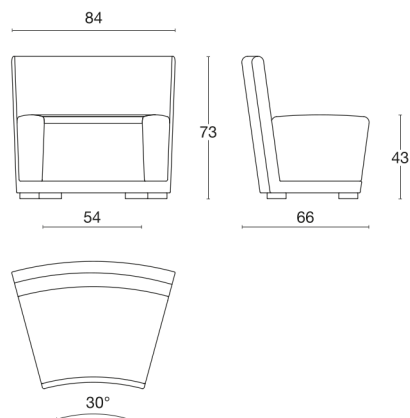

poltrona braccioli aperti

divano 2 posti braccioli aperti

poltrona braccioli chiusi

divano 2 posti braccioli chiusi

divano 2 posti senza braccioli

composizione 4 posti: uno schienale + 2 braccioli aperti + 2 panche

struttura

rivestimento

Consultare la cartella dei materiali per la gamma colori tessuti, pelle ed ecopelle.

CIRCUIT

DorigoDesign/ 2013

divano 2 posti schienale alto senza braccioli

divano 2 posti schienale alto con braccioli

elemento 30° concavo schienale basso

panca 2 posti senza schienale

struttura

rivestimento

Consultare la cartella dei materiali per la gamma colori tessuti, pelle ed ecopelle.