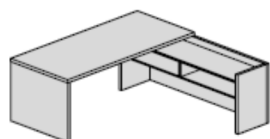

PENSILI MURETTO LATERALE

Struttura costituita da base, cielo e due fianchi uniti con lavorazione a 45°. Schienale inserito in fresata, con predisposizione staffa aggancio a muretto. Realizzata con pannelli di particelle di legno sp.18mm nobilitato melaminico su due lati classe E1 antigraffio ed antiriflesso, con bordi perimetrali in ABS sp.1mm. Dotati di staffa regolabile per fissaggio su pannello melaminico sp.38mm. Realizzati in 2 altezze a giorno o con frontale apertura Battente, Vasitas, Ribalta e Cassettone estraibile. Sistema di apertura PUSH PULL. Disponibile in 3 colori tinta unita. Portata max per singolo elemento 25Kg.

FUNNY PLUS

Fianco Legno

Abaco

Scrivanie | Desks | Bureaux

L 200 P 90
L 180 P 90

L 200 P 190
L 180 P 190

L 200 P 190
L 180 P 190

L 200 P 90
L 180 P 90

L 200 P 90
L 180 P 90

L 200 P 190
L 180 P 190

L 200 P 190
L 180 P 190

L 223 P 189 L 223 P 135
L 203 P 189 L 203 P 135

L 200 P 208
L 180 P 208

L 200 P 208
L 180 P 208

Tavoli Riunioni | Meeting Tables | Tables de Réunion

L 240 P 100
L 210 P 100
L 118 P 120

L 398 P 120
L 280 P 120

L 100 P 60
L 60 P 60

L 100 P 60
L 60 P 60

L 240 P 100
L 210 P 100

L 210
P 120

L 398 P 120
L 280 P 120

ø 120