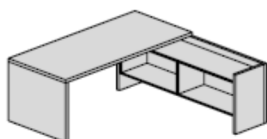

PENSILI MURETTO LATERALE

Struttura costituita da base, cielo e due fianchi uniti con lavorazione a 45°. Schienale inserito in fresata, con predisposizione staffa aggancio a muretto. Realizzata con pannelli di particelle di legno sp.18mm nobilitato melaminico su due lati classe E1 antigraffio ed antiriflesso, con bordi perimetrali in ABS sp.1mm. Dotati di staffa regolabile per fissaggio su pannello melaminico sp.38mm. Realizzati in 2 altezze a giorno o con frontale apertura Battente, Vasitas, Ribalta e Cassettone estraibile. Sistema di apertura PUSH PULL. Disponibile in 3 colori tinta unita. Portata max per singolo elemento 25Kg.

FUNNY PLUS

Fianco Legno

Abaco

Scrivanie | Desks | Bureaux

L 200 P 90
L 180 P 90

L 200 P 190
L 180 P 190

L 200 P 190
L 180 P 190

L 200 P 90
L 180 P 90

L 200 P 90
L 180 P 90

L 200 P 190
L 180 P 190

L 200 P 190
L 180 P 190

L 223 P 189 L 223 P 135
L 203 P 189 L 203 P 135

L 200 P 208
L 180 P 208

L 200 P 208
L 180 P 208

Tavoli Riunioni | Meeting Tables | Tables de Réunion

L 240 P 100
L 210 P 100
L 118 P 120

L 398 P 120
L 280 P 120

L 100 P 60
L 60 P 60

L 100 P 60
L 60 P 60

L 240 P 100
L 210 P 100

L 210
P 120

L 398 P 120
L 280 P 120

ø 120