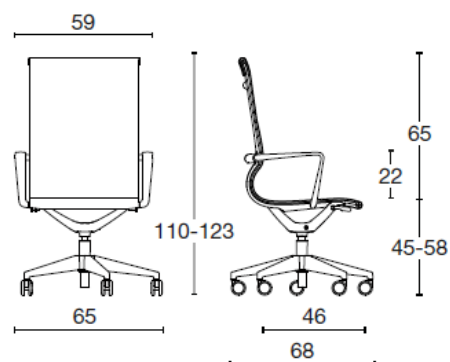

Scheda Tecnico Illustrativa Seduta Direzionale

Serie "Liberty"

Immagini identificative del prodotto

DESCRIZIONI TECNICHE:

Struttura in nylon nero, completamente rivestita in rete indeformabile ed ergonomica.

Braccioli fissi in nylon nero.

Meccanismo di oscillazione "balance".

Base 5 razze in nylon nero o alluminio su **ruote** gommate e autofrenanti.

Rivestimento cuscinetto imbottito e tappezzato.

schienale alto
base 5 razze