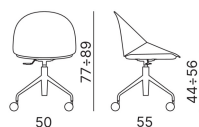

- AB Bianco
- AN Nero
- ACC Cromato

Girevole 4 piedi con ruote

FINITURE TELAIO

- AB Bianco
- AN Nero
- ACC Cromato

Girevole 4 piedi con ruote e gas

FINITURE TELAIO

- AB Bianco
- AN Nero
- ACC Cromato

SEDIE GIREVOLI