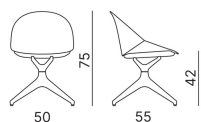

Girevole 4 piedi nylon

FINITURE TELAIO

○ **AB** Bianco

● **AN** Nero

Girevole 4 piedi alluminio lucido

Girevole base 5 razze con ruote e gas

Base da indicare nell'ordine

BASI GIREVOLI 5 RAZZE