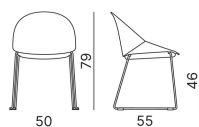

FINITURE TELAIO

- AB Bianco
- AN Nero
- AT Tortora
- FL Fibra legno