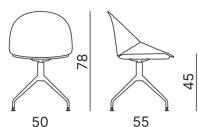

FINITURE TELAIO

- AB Bianco
- AN Nero
- AT Tortora
- FL Fibra legno

Slitta

FINITURE TELAIO

- AB Bianco
- AN Nero
- ACC Cromato

SEDIE GIREVOLI

Girevole 4 piedi

FINITURE TELAIO