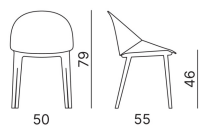

Bianco
RAL 9003

Tortora
RAL 7032

Ottanio
RAL 5021

Nero

Rosso
RAL 3009

Verde
RAL 6013

SEDIE FISSE

4 gambe polipropilene