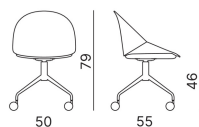

FINITURE TELAIO

- AB Bianco
- AN Nero
- ACC Cromato