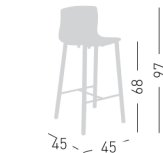

PRODUCT CERTIFIED FOR LOW CHEMICAL EMISSIONS
UL.COM/IGG
UL 2818

only for painted frames
solo per telai verniciati

stackable / impilabile (4pcs)

NA not assembled / non assemblato

0,41 m³ - 23 kg.
59x53x91cm
49x49x48cm
4 pcs [carton]

Frame Finishing & Codes / Finiture Telai e Codici

cod.259.--/68NA chromed/cromata

cod.259.--/68NAB white/bianco

cod.259.--/68NAN black/nero

SLOT FILL 78 BL

Techno-polymer seat,
wooden beech frame.
Seduta in tecnopolimero,
telaio in legno di faggio.

NA not assembled / non assemblato

0,19 m³ - 13,2 kg.
46x46x89cm.
2 pcs [carton]

Frame Finishing & Codes / Finiture Telai e Codici

cod.259.--/78BL_

Felt Glides / Tappi in feltro

SLOT FILL 68 BL

Techno-polymer seat,
wooden beech frame.
Seduta in tecnopolimero,
telaio in legno di faggio.

NA not assembled / non assemblato

0,19 m³ - 13 kg.
46x46x89cm.
2 pcs [carton]

Frame Finishing & Codes / Finiture Telai e Codici

cod.259.--/68BL_

Felt Glides / Tappi in feltro

SLOT FILL AV

Techno-polymer seat,
chromed frame and base.
Seduta in tecnopolimero, telaio
e base cromata.