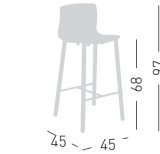

NA not assembled / non assemblato