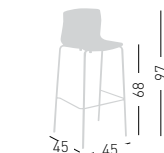

Padded and upholstered stool, chromed or painted frame. Sgabello imbottito e rivestito, telaio in metallo cromato o verniciato.