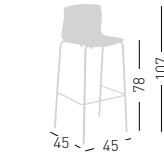

Padded and upholstered stool, chromed or painted frame. Sgabello imbottito e rivestito, telaio in metallo cromato o verniciato.